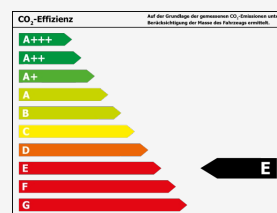

Verbrauch

Innerorts*:	10,7 l/100km
Außerorts*:	6,7 l/100km
Kombiniert*:	8,1 l/100km
CO₂-Emission*:	195 g/km
Umweltplakette:	Grün
Schadstoffklasse:	Euro6

Effizienzklasse*:

*Weitere Informationen zum offiziellen Kraftstoffverbrauch und den offiziellen spezifischen CO₂-Emissionen neuer Personenkraftwagen können dem 'Leitfaden über den Kraftstoffverbrauch, die CO₂-Emissionen und den Stromverbrauch neuer Personenkraftwagen' entnommen werden, der an allen Verkaufsstellen und bei Deutsche Automobil Treuhand GmbH unter www.dat.de unentgeltlich erhältlich ist.