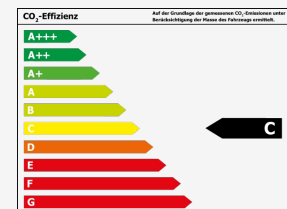

## Umwelt & Normen

### Verbrauch

Innerorts*:	7,4 l/100km
Außerorts*:	4,6 l/100km
Kombiniert*:	5,7 l/100km
CO2-Emission*:	129 g/km
Umweltplakette:	Grün
Schadstoffklasse:	Euro6d

Effizienzklasse\*:

\*Weitere Informationen zum offiziellen Kraftstoffverbrauch und den offiziellen spezifischen CO<sub>2</sub>-Emissionen neuer Personenkraftwagen können dem 'Leitfaden über den Kraftstoffverbrauch, die CO<sub>2</sub>-Emissionen und den Stromverbrauch neuer Personenkraftwagen' entnommen werden, der an allen Verkaufsstellen und bei Deutsche Automobil Treuhand GmbH unter [www.dat.de](http://www.dat.de) unentgeltlich erhältlich ist.