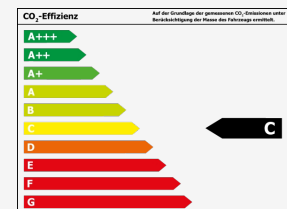

## Umwelt & Normen

### Verbrauch

Innerorts*:	6,5 l/100km
Außerorts*:	4,9 l/100km
Kombiniert*:	5,5 l/100km
CO <sub>2</sub> -Emission*:	126 g/km
Umweltplakette:	Grün
Schadstoffklasse:	Euro6d

Effizienzklasse\*:

\*Weitere Informationen zum offiziellen Kraftstoffverbrauch und den offiziellen spezifischen CO<sub>2</sub>-Emissionen neuer Personenkraftwagen können dem 'Leitfaden über den Kraftstoffverbrauch, die CO<sub>2</sub>-Emissionen und den Stromverbrauch neuer Personenkraftwagen' entnommen werden, der an allen Verkaufsstellen und bei Deutsche Automobil Treuhand GmbH unter [www.dat.de](http://www.dat.de) unentgeltlich erhältlich ist.