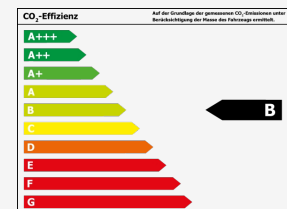

## Umwelt & Normen

### Verbrauch

<b>Innerorts*:</b>	7,5 l/100km
<b>Außerorts*:</b>	5,2 l/100km
<b>Kombiniert*:</b>	6,0 l/100km
<b>CO2-Emission*:</b>	138 g/km
<b>Umweltplakette:</b>	Grün
<b>Schadstoffklasse:</b>	Euro6

Effizienzklasse\*: