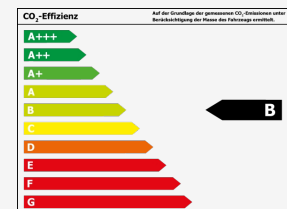

Zustand:	Vorführfahrzeug
Erstzulassung:	Juni 2022
Karosserie:	Geländewagen/Pickup
Leistung:	132 kW (179 PS)
Kraftstoff:	Benzin
Getriebe:	Schaltgetriebe
Kilometerstand:	150 km
Außenfarbe:	Phantom Black
Polsterung:	Stoff
Türen:	4/5
Sitzplätze:	5
Nächste HU/AU:	
Vorbesitzer:	1

Umwelt & Normen

Verbrauch

Innerorts*:	6,9 l/100km
Außerorts*:	5,2 l/100km
Kombiniert*:	5,8 l/100km
CO ₂ -Emission*:	133 g/km
Umweltplakette:	Grün
Schadstoffklasse:	Euro6d

Effizienzklasse*:

*Weitere Informationen zum offiziellen Kraftstoffverbrauch und den offiziellen spezifischen CO₂-Emissionen neuer Personenkraftwagen können dem 'Leitfaden über den Kraftstoffverbrauch, die CO₂-Emissionen und den Stromverbrauch neuer Personenkraftwagen' entnommen werden, der an allen Verkaufsstellen und bei Deutsche Automobil Treuhand GmbH unter www.dat.de unentgeltlich erhältlich ist.