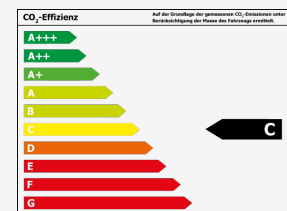

### Umwelt & Normen

#### Verbrauch

Innerorts*:	6,4 l/100km
Außerorts*:	4,7 l/100km
Kombiniert*:	5,3 l/100km
CO <sub>2</sub> -Emission*:	122 g/km
Umweltplakette:	Grün
Schadstoffklasse:	Euro6d

Effizienzklasse\*:

\*Weitere Informationen zum offiziellen Kraftstoffverbrauch und den offiziellen spezifischen CO<sub>2</sub>-Emissionen neuer Personenkraftwagen können dem 'Leitfaden über den Kraftstoffverbrauch, die CO<sub>2</sub>-Emissionen und den Stromverbrauch neuer Personenkraftwagen' entnommen werden, der an allen Verkaufsstellen und bei Deutsche Automobil Treuhand GmbH unter [www.dat.de](http://www.dat.de) unentgeltlich erhältlich ist.