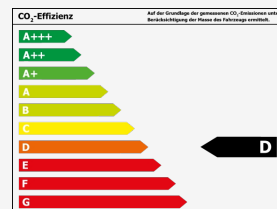

### Umwelt & Normen

#### Verbrauch

Innerorts*:	10,7 l/100km
Außerorts*:	7,7 l/100km
Kombiniert*:	8,8 l/100km
CO2-Emission*:	231 g/km
Umweltplakette:	Grün
Schadstoffklasse:	Euro6d

Effizienzklasse\*:

\*Weitere Informationen zum offiziellen Kraftstoffverbrauch und den offiziellen spezifischen CO2-Emissionen neuer Personenkraftwagen können dem 'Leitfaden über den Kraftstoffverbrauch, die CO2-Emissionen und den Stromverbrauch neuer Personenkraftwagen' entnommen werden, der an allen Verkaufsstellen und bei Deutsche Automobil Treuhand GmbH unter [www.dat.de](http://www.dat.de) unentgeltlich erhältlich ist.