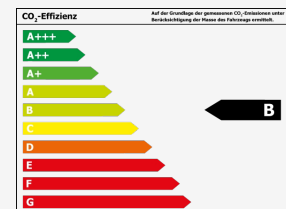

Umwelt & Normen

Verbrauch

Innerorts*:	6,5 l/100km
Außerorts*:	4,8 l/100km
Kombiniert*:	5,4 l/100km
CO ₂ -Emission*:	124 g/km
Umweltplakette:	Grün
Schadstoffklasse:	Euro6d

Effizienzklasse*:

*Weitere Informationen zum offiziellen Kraftstoffverbrauch und den offiziellen spezifischen CO₂-Emissionen neuer Personenkraftwagen können dem 'Leitfaden über den Kraftstoffverbrauch, die CO₂-Emissionen und den Stromverbrauch neuer Personenkraftwagen' entnommen werden, der an allen Verkaufsstellen und bei Deutsche Automobil Treuhand GmbH unter www.dat.de unentgeltlich erhältlich ist.