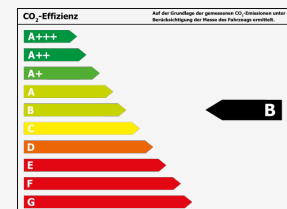

*Weitere Informationen zum offiziellen Kraftstoffverbrauch und den offiziellen spezifischen CO₂-Emissionen neuer Personenkraftwagen können dem 'Leitfaden über den Kraftstoffverbrauch, die CO₂-Emissionen und den Stromverbrauch neuer Personenkraftwagen' entnommen werden, der an allen Verkaufsstellen und bei Deutsche Automobil Treuhand GmbH unter www.dat.de unentgeltlich erhältlich ist.