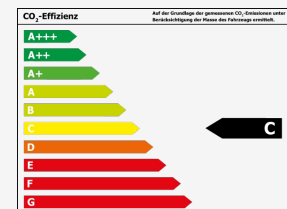

Umwelt & Normen

Verbrauch

Innerorts*:	6,6 l/100km
Außerorts*:	5,7 l/100km
Kombiniert*:	5,3 l/100km
CO ₂ -Emission*:	124 g/km
Umweltplakette:	Grün
Schadstoffklasse:	Euro6d

Effizienzklasse*:

*Weitere Informationen zum offiziellen Kraftstoffverbrauch und den offiziellen spezifischen CO₂-Emissionen neuer Personenkraftwagen können dem 'Leitfaden über den Kraftstoffverbrauch, die CO₂-Emissionen und den Stromverbrauch neuer Personenkraftwagen' entnommen werden, der an allen Verkaufsstellen und bei Deutsche Automobil Treuhand GmbH unter www.dat.de unentgeltlich erhältlich ist.