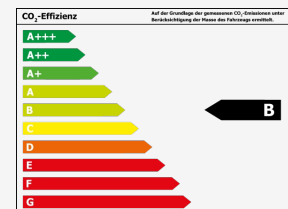

## Umwelt & Normen

### Verbrauch

Innerorts*:	6,5 l/100km
Außerorts*:	4,8 l/100km
Kombiniert*:	5,4 l/100km
CO2-Emission*:	124 g/km
Umweltplakette:	Grün
Schadstoffklasse:	Euro6d

Effizienzklasse\*:

\*Weitere Informationen zum offiziellen Kraftstoffverbrauch und den offiziellen spezifischen CO<sub>2</sub>-Emissionen neuer Personenkraftwagen können dem 'Leitfaden über den Kraftstoffverbrauch, die CO<sub>2</sub>-Emissionen und den Stromverbrauch neuer Personenkraftwagen' entnommen werden, der an allen Verkaufsstellen und bei Deutsche Automobil Treuhand GmbH unter [www.dat.de](http://www.dat.de) unentgeltlich erhältlich ist.