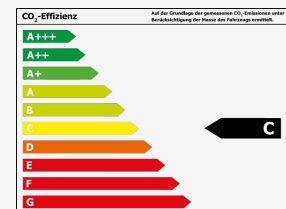

*Weitere Informationen zum offiziellen Kraftstoffverbrauch und den offiziellen spezifischen CO2-Emissionen neuer Personenkraftwagen können dem 'Leitfaden über den Kraftstoffverbrauch, die CO2-Emissionen und den Stromverbrauch neuer Personenkraftwagen' entnommen werden, der an allen Verkaufsstellen und bei Deutsche Automobil Treuhand GmbH unter www.dat.de unentgeltlich erhältlich ist.