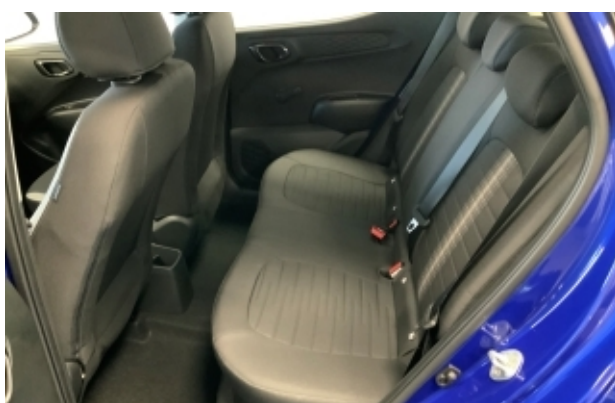

AUTOHAUS KLEE Webcall Tel: 06036 - 839 49 02 **Jeep**